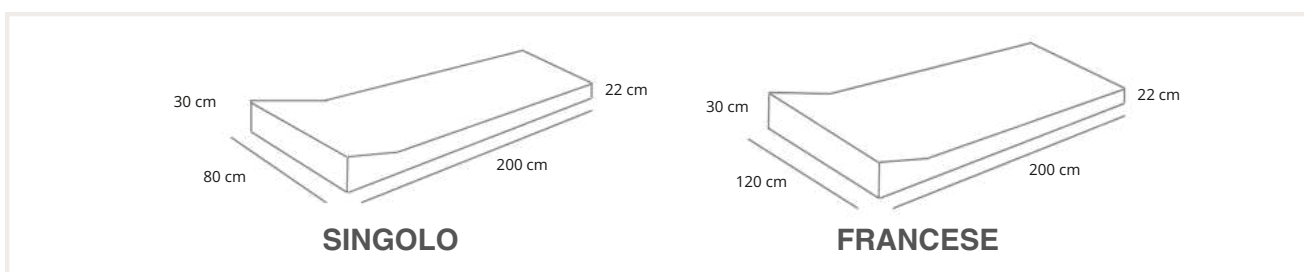

scheda tecnica

Descrizione

Il nostro letto galleggiante è la scelta perfetta per single o coppie in cerca di relax e comodità in acqua. puoi goderti il sole e le onde senza dover rinunciare al relax, nella versione francese anche in coppia. Realizzato con un tessuto fresco e di facile manutenzione, questo letto galleggiante ti permette di rilassarti senza preoccupazioni, garantendo comfort e praticità.

Dimensioni

Materiali

Rivestimento: Tessuto impermeabile

Nucleo: Pes HD + Eva

Fondo: Batyline

Proprietà

	Impermeabile/drenante
	Ignifugo
	Resistente all'idrolisi
	Resistente agli u.v
	Resistente a funghi e batteri
	Non sfoderabile
	Personalizzabile su misura
LOGO	Stampa/Ricamo del tuo Brand