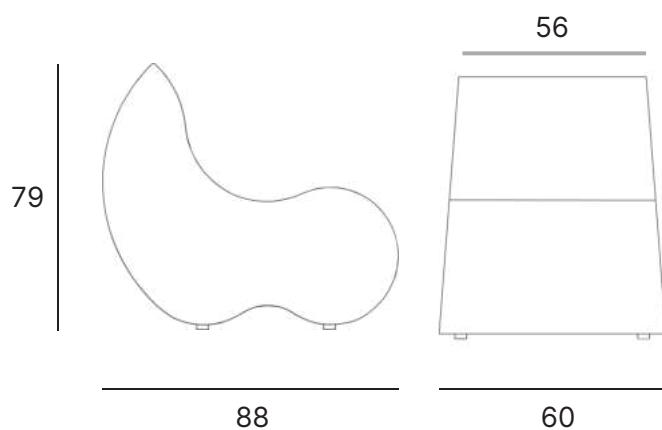

TIPOLOGIA: Poltrona in tessuto

MISURE SEDUTA WxDxH 60x88x79 cm