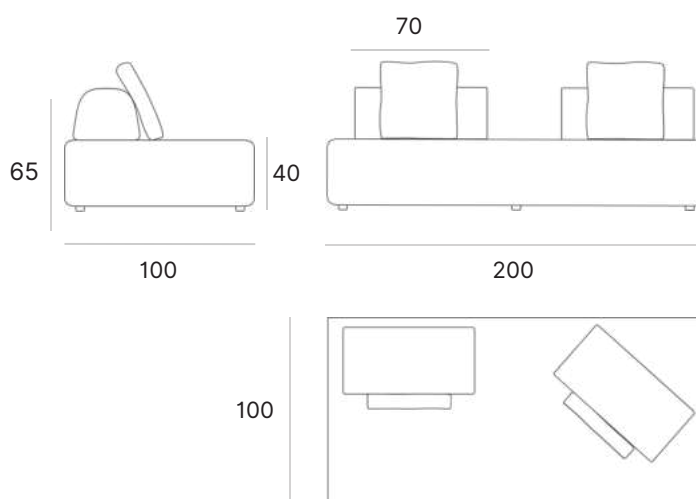

DETTAGLI TECNICI

MAREA

TIPOLOGIA: Divano da esterno modulare in tessuto

COLLEZIONE: Marea outdoor

DESIGNER: R&S Arkticom b2b

MISURE SEDUTA

WxDxH 200x100x37 cm (senza schienale)

WxDxH 200x100x65 cm (con schienale)

MISURE SCHIENALE

WxDxH 70x35x28 cm

MISURE CUSCINO

WxHxD 48x48x8 cm

INFINITE CONFIGURAZIONI