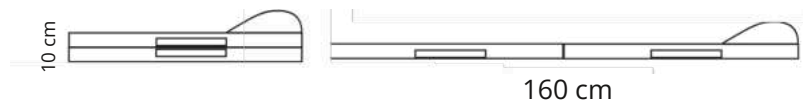

scheda tecnica

Descrizione

Leggero, adattivo, avventuriero. Comodo è il materassino per chi ama uscire dalla propria zona di comfort. Che si tratti di sabbia o scoglio sa adattarsi a tutti i contesti. L'imbottitura in morbido poliuretano espanso con sagoma poggiatesta e le due maniglie per il trasporto lo rendono un materassino-spiaggina

Dimensioni

Materiali

Rivestimento: Sky Marino/Tessuto

Nucleo: Poliuretano dryfeel

Fondo: tessuto spaziato per areazione

Course: pvc antiossidante

Cerniera: Tipo Spirale misura 7

Proprietà

Impermeabile

Ignifugo

Resistente all'idrolisi

Resistente agli u.v

Resistente a funghi e batteri

Facilmente sfoderabile

Personalizzabile su misura

LOGO

Stampa/Ricamo del tuo Brand