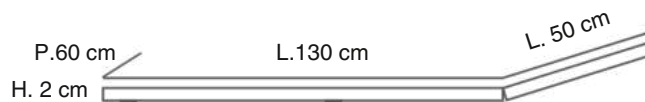

Dimensioni

Materiali

Rivestimento: Bayline

Nucleo: Polietilene reticolato

Fondo: batyline

Cursore: pvc antiossidante

Cerniera: Tipo Spirale misura 7

Fissaggio al lettino: Gancio Ark Hook