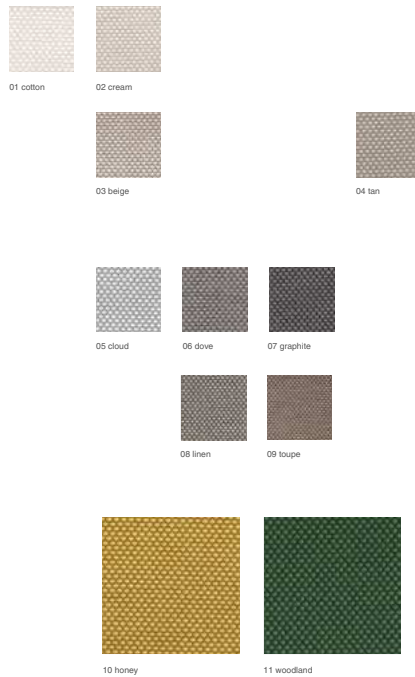

COLLEZIONE GIGLIO

COLLEZIONE GIGLIO

Uniti e falsi uniti

COLLEZIONE GIGLIO

100% OLEFINE

IMPERMEABILE
RESISTENTE ALLE MACCHIE
RESISTENTE ALLA MUFFA

ALTA PROTEZIONE
AI RAGGI UV

TESSUTO FRESCO

FACILE
MANUTENZIONE

Filato	100% Olefine	test metod
Altezza	140 cm +/- 2%	
Lunghezza rotolo	50 m	
Peso	350 gr +/- 10%	
Martindale	> 30.000	EN ISO 12947/2
Piling	4-5	EN ISO 12945/2
Resistenza del colore al lavaggio	4-5	EN ISO 105 - C06:2010
Resistenza del colore all'acqua salata	4-5	EN ISO 105 E02
Resistenza del colore ai raggi uv	7-8	EN ISO 105 B02
Solidità tinta alle interperie	6-7	EN ISO 105 B04
Spray test	4-5	EN ISO 4420
Inflamabilità	PASS	EN ISO 1021-1
Resistenza alla muffa	PASS	AATC:2011&30:2004
Resistenza ai batteri	PASS	riduzione del 99% JIS L 1902

03 beige

Uniti e falsi uniti