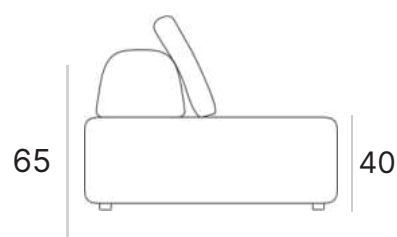

POLTRONA MAREA

MAREA

TIPOLOGIA: Poltrona da giardino modulare in tessuto

COLLEZIONE: Marea outdoor

DESIGNER: R&S Arketicomb2b

MISURE SEDUTA

WxDxH 100x100x37 cm (senza schienale) WxDxH
100x100x65 cm (con schienale)

MISURE SCHIENALE

WxDxH 70x35x28 cm

MISURE CUSCINO

WxHxD 48x48x8 cm

REALIZZABILE CON I TESSUTI:

GIGLIO - ELBA - SKAY FRESH

DETTAGLI TECNICI

100