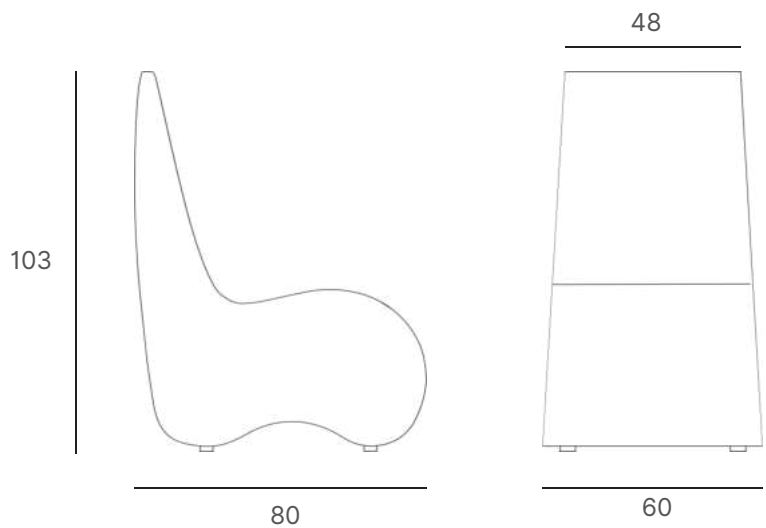

POLTRONA SCHIENALE ALTO ACCORDI

La Poltrona con schienale alto Accordi è un prodotto di alta qualità realizzato da maestri artigiani di Arketicom, un'azienda italiana che pone la massima attenzione ai dettagli e alla scelta dei materiali. Questa seduta è pensata per rispondere alle esigenze di chi vuole una seduta per zone sosta dallo spazio ridotto ma al tempo molto confortevole.

DETTAGLI TECNICI

TIPOLOGIA: Sedia in tessuto
MISURE SEDUTA WxDxH 60x80x103 cm