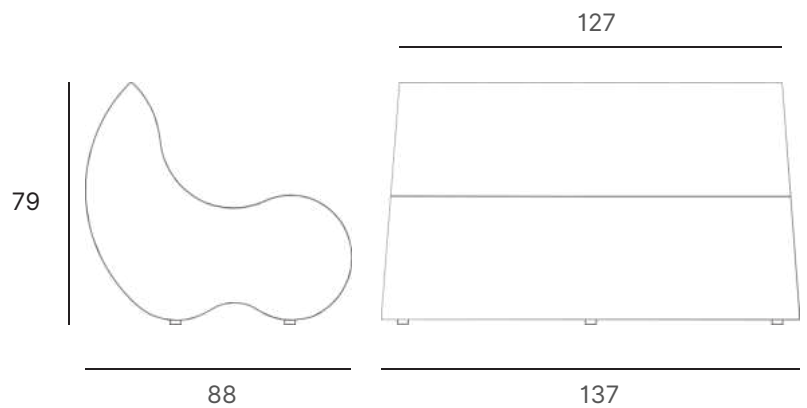

DETTAGLI TECNICI

DIVANO ACQUA

TIPOLOGIA: Divano in tessuto

MISURE SEDUTA WxDxH 137x88x79 cm

SEDUTE DA ESTERNO SPA E RESORT

DONDOLO ARMONIA

Esplora il Freddo con il Calore
LA TUA OASI DI COMFORT IN UNA GROTTA DI SALE