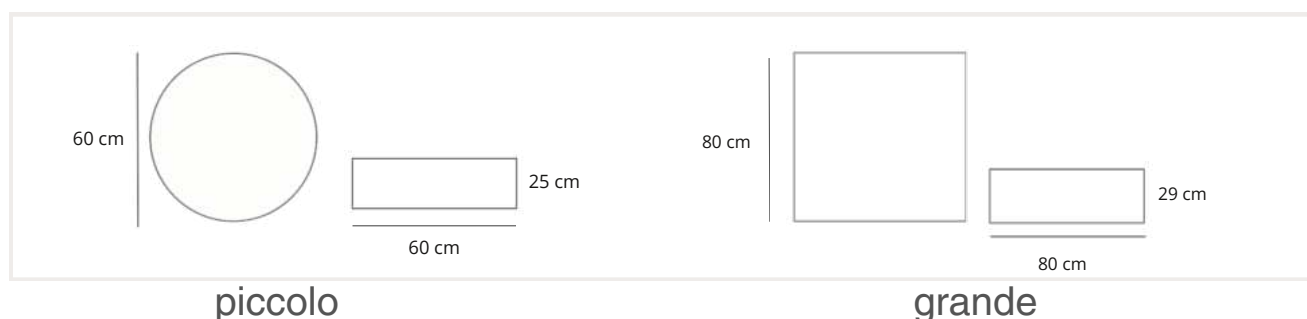

scheda tecnica

Descrizione

Il tavolino da spiaggia impermeabile e galleggiante è la soluzione perfetta per un relax senza preoccupazioni. Resiste all'acqua, è facile da pulire e offre funzionalità senza sforzo. Goditi il massimo comfort sulla spiaggia, tra gli scogli, in acqua o sulla sabbia con il nostro tavolino a manutenzione zero.

Dimensioni

Materiali

Rivestimento: Batyline

Nucleo: Perle HD + Eva

Fondo: Batyline

Proprietà

Impermeabile/drenante

Ignifugo

Resistente all'idrolisi

Resistente agli u.v

Resistente a funghi e batteri

Non sfoderabile

Personalizzabile su misura

LOGO

Stampa/Ricamo del tuo Brand