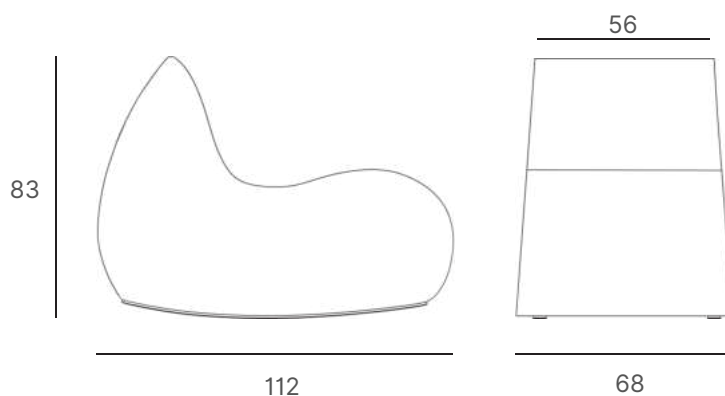

DETTAGLI TECNICI

TIPOLOGIA: Dondolo in tessuto

MISURE SEDUTA WxDxH 68x112x83 cm